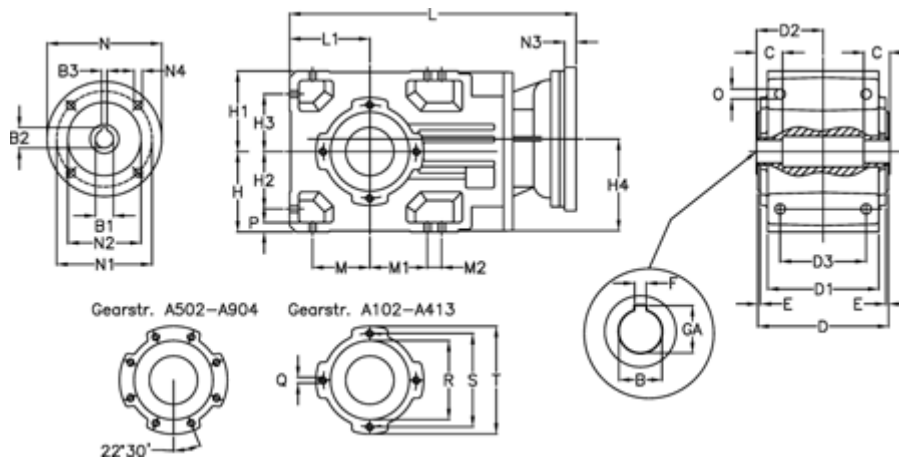

Article number: 296000504093220
 Description: Bevel helical gearbox
 A052UH25-40,9-P63B5

Measures

B = 25	D3 = 80	H3 = 37.5	N1 = 115	S = 85
B1 = 11	Description = A052 UH25-xx P63 B5	H4 = 80.5	N2 = 95	T = 101
B2 = 12.8	E = 2.0	L = 206.0	N3 = 7	
B3 = 4	F = 8	L1 = 58	N4 = 9,5	
C = 23	GA = 28.3	M = 37.5	O = 9.0	
D = 104	H = 58	M1 = 37.5	P = 8	
D1 = 99	H1 = 63	M2 = 9	Q = M8x14	
D2 = 52.0	H2 = 37.5	N = 140	R = 68	